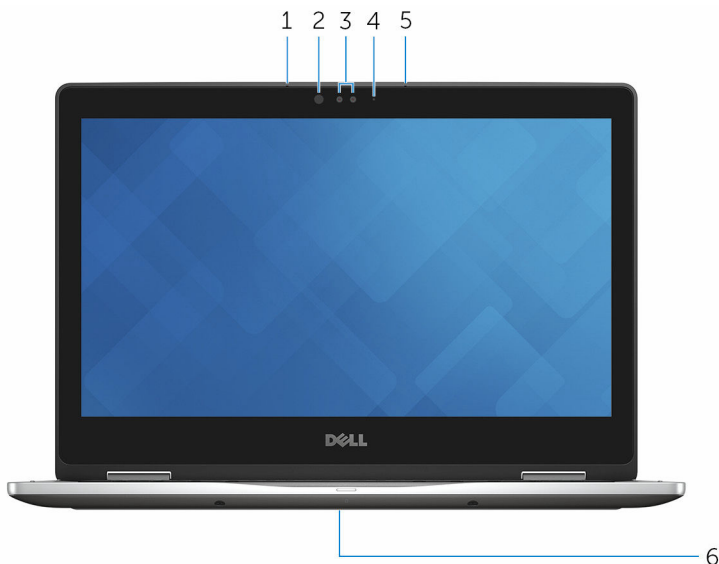

2 ボリュームコントロールボタン

押して音量を上げたり下げたりします。

3 メディアカードリーダー

カードメディアの読み取りおよび書き込みを行います。

4 USB 2.0 ポート

ストレージデバイス、プリンタなどの周辺機器を接続します。データ転送速度は最大で 480 Mbps です。

5 セキュリティケーブルスロット

セキュリティケーブルを接続してコンピュータが無断で動かされるのを防ぎます。

ベース

1 左クリックエリア

押すと左クリックになります。

2 タッチパッド

タッチパッドで指を動かすと、マウスポインタが動きます。タップすると左クリックになり、2本の指でタップすると右クリックになります。

3 右クリックエリア

押すと右クリックになります。

ディスプレイ