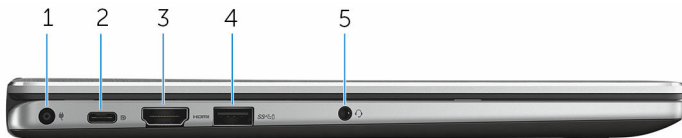

ハードドライブアクティビティライト

コンピュータがハードドライブの読み取りまたは書き込みを行う際に点灯します。

電源およびバッテリーステータスライト

電源およびバッテリー充電ステータスを示します。

白色 — 電源アダプタが接続され、バッテリーの充電量は 5% 以上です。

橙色 — コンピュータがバッテリーで動作しており、バッテリーの充電量は 5% 未満です。

消灯

- 電源アダプタが接続されバッテリーがフル充電されています。
- コンピュータがバッテリーで動作しており、バッテリーの充電量は 5% 以上です。
- コンピュータがスリープ状態、休止状態、または電源オフです。

Left (左)

1 電源アダプタポート

電源アダプタを接続して、お使いのコンピュータに電力を供給し、バッテリーを充電します。

2 USB Type-C ポート

外付けストレージデバイス、プリンタ、外付けディスプレイなどの周辺機器を接続します。データ転送速度は最大で 5 Gbps です。

デバイス間の双方向の電力供給を可能にする Power Delivery をサポートします。最大 15 W の電力出力で、より高速な充電が可能になります。