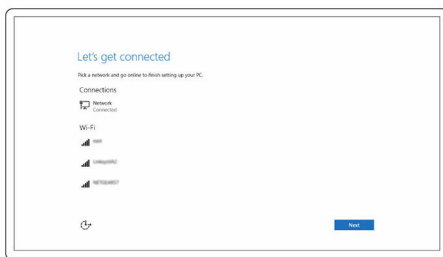

コンピュータのセットアップ

- 1 電源アダプタを接続して、電源ボタンを押します。

2 画面の手順に従って Windows セットアップを終了します。

a) セキュリティと Dell アップデートを有効にします。

b) ワイヤレスネットワークに接続します。

c) Microsoft アカウントにサインイン、または新しいアカウントを作成します。

3 デスクトップ上の Dell リソースを探索します。

コンピュータを登録する