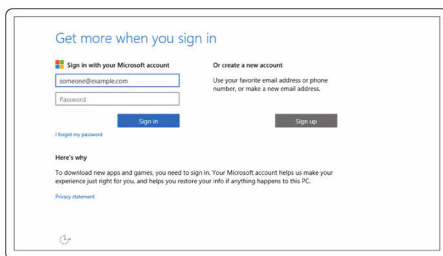

コンピュータのセットアップ

- 1 電源アダプタを接続して、電源ボタンを押します。

2 画面の手順に従って Windows セットアップを終了します。

a) セキュリティと Dell アップデートを有効にします。

b) ワイヤレスネットワークに接続します。

c) Microsoft アカウントにサインイン、または新しいアカウントを作成します。

3 デスクトップ上の Dell リソースを探索します。

コンピュータを登録する