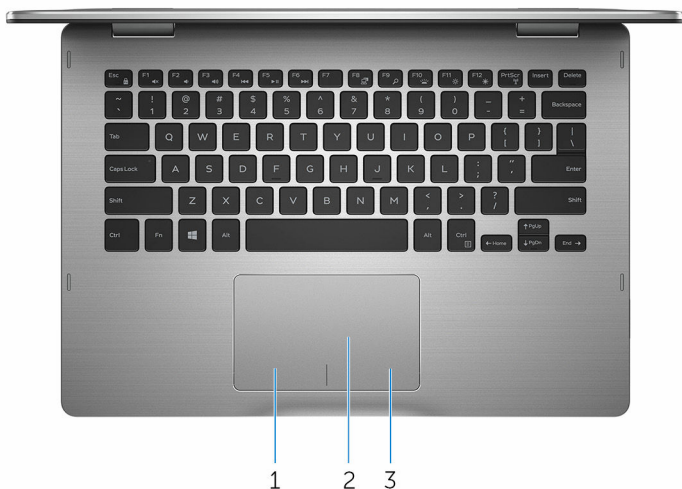

2 ボリュームコントロールボタン

押して音量を上げたり下げたりします。

3 メディアカードリーダー

カードメディアの読み取りおよび書き込みを行います。

4 USB 2.0 ポート

ストレージデバイス、プリンタなどの周辺機器を接続します。データ転送速度は最大で 480 Mbps です。

5 セキュリティケーブルスロット

セキュリティケーブルを接続してコンピュータが無断で動かされるのを防ぎます。

ベース

1 左クリックエリア

押すと左クリックになります。

2 タッチパッド

タッチパッドで指を動かすと、マウスポインタが動きます。タップすると左クリックになり、2本の指でタップすると右クリックになります。

3 右クリックエリア

押すと右クリックになります。

ディスプレイ