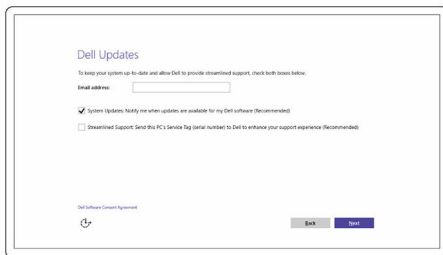

コンピュータのセットアップ

- 1 電源アダプタを接続して、電源ボタンを押します。

2 画面の手順に従って Windows セットアップを終了します。

a) セキュリティと Dell アップデートを有効にします。

b) ワイヤレスネットワークに接続します。

c) Microsoft アカウントにサインイン、または新しいアカウントを作成します。

3 デスクトップ上の Dell リソースを探索します。

コンピュータを登録する